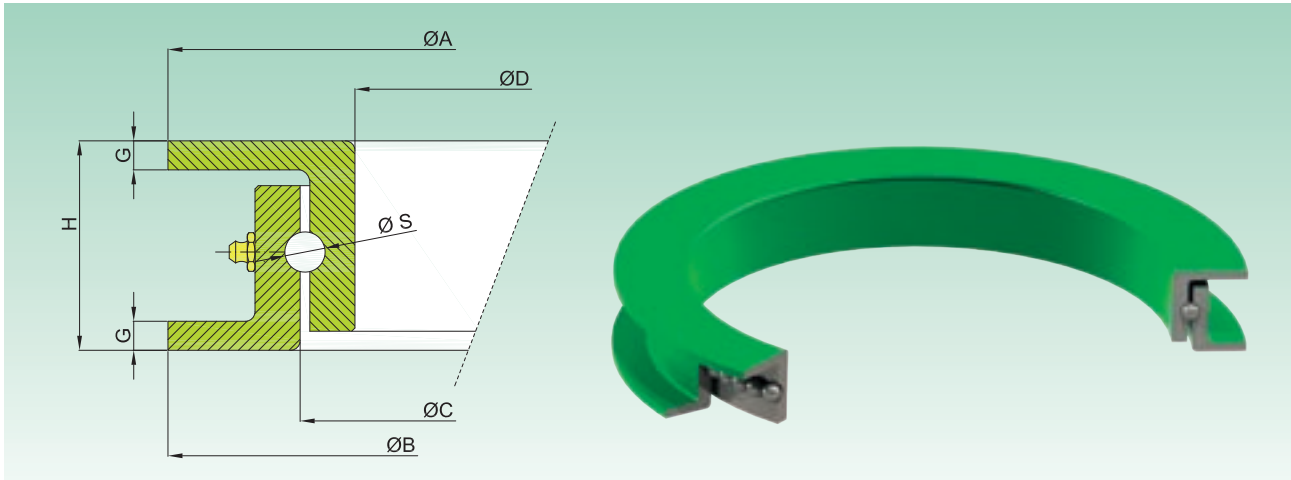

Ralle agricole

Agricultural slewing bearing

AG/AGR/ST SERIES

AG
RALLE AGRICOLE
AGRICULTURAL SLEWING BEARINGS

Codice ISB ISB Code	ØA	ØB	ØC	ØD	H	G	ØS	Portata assiale Axial Capacity	Peso Weight
	±5	±5	±5	±5	±3				
	[mm]	[mm]	[mm]	[mm]	[mm]				
AG.0300.55	300	300	225	200	55	8	12,5	500	5
AG.0400.55	400	400	321	300	55	8	12,5	750	7
AG.0500.55	500	500	421	400	55	8	12,5	1000	9
AG.0500.65	500	500	410	388	65	9	12,5	1000	15
AG.0600.65	600	600	510	486	65	9	12,5	1500	20
AG.0650.65	650	650	560	536	65	9	12,5	1600	22
AG.0700.65	700	700	610	587	65	9	14	2000	24
AG.0750.65	750	750	660	636	65	9	14	2100	26
AG.0800.65	800	800	710	688	65	9	14	2500	27
AG.0850.65	850	850	760	728	65	9	14	3000	29
AG.0900.65	900	900	810	786	65	9	14	3500	32
AG.0950.65	950	950	860	837	65	9	14	3500	33
AG.1000.65	1000	1000	910	888	65	9	14	4000	35
AG.1050.65	1050	1050	960	938	65	9	14	4500	37
AG.1100.65	1100	1100	1010	988	65	9	14	4500	40

ST
RALLE AGRICOLE , SENZA GIUNZIONI SALDATE
AGRICULTURAL SLEWING BEARINGS, WITHOUT WELDED JOINTS

Codice ISB ISB Ccode	ØA	ØB	ØC	ØD	H	G	ØS	Portata assiale Axial Capacity	Peso Weight
	±5	±5	±5	±5	±3				
	[mm]	[mm]	[mm]	[mm]	[mm]				
ST.0200.45	200	200	150	130	45	8	1/2"	200	5
ST.0300.50	300	300	240	215	50	8	1/2"	300	9,9
ST.0400.55	400	400	325	305	55	6	1/2"	400	10,3