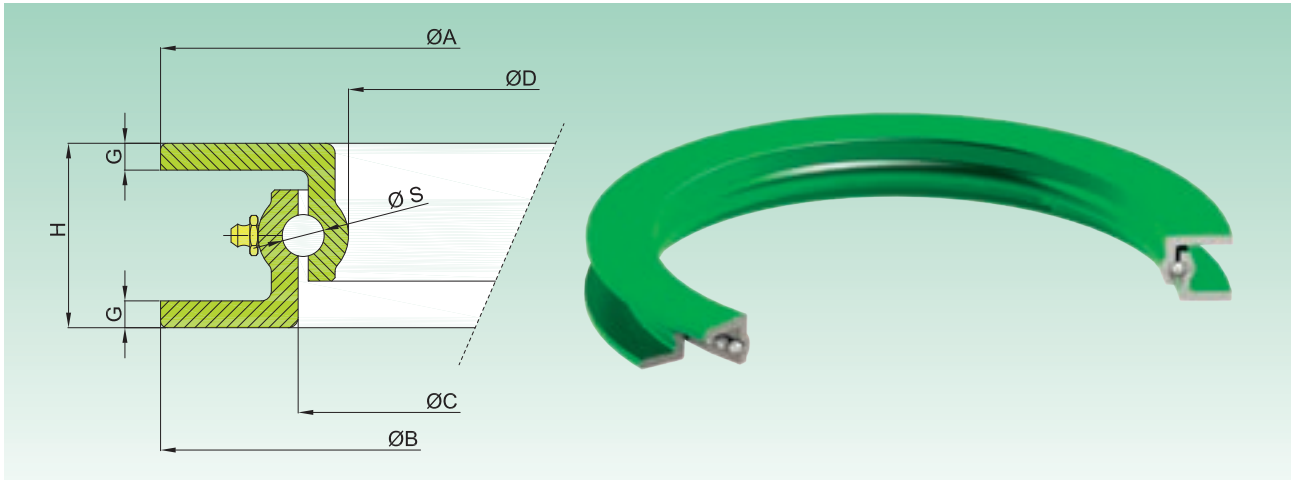

Ralle agricole

Agricultural slewing bearing

AG/AGR/ST SERIES

AG
RALLE AGRICOLE
AGRICULTURAL SLEWING BEARINGS

Codice ISB ISB Code	ØA	ØB	ØC	ØD	H	G	ØS	Portata assiale Axial Capacity	Peso Weight
	±5	±5	±5	±5	±3				
	[mm]	[mm]	[mm]	[mm]	[mm]				
AG.0300.55	300	300	225	200	55	8	12,5	500	5
AG.0400.55	400	400	321	300	55	8	12,5	750	7
AG.0500.55	500	500	421	400	55	8	12,5	1000	9
AG.0500.65	500	500	410	388	65	9	12,5	1000	15
AG.0600.65	600	600	510	486	65	9	12,5	1500	20
AG.0650.65	650	650	560	536	65	9	12,5	1600	22
AG.0700.65	700	700	610	587	65	9	14	2000	24
AG.0750.65	750	750	660	636	65	9	14	2100	26
AG.0800.65	800	800	710	688	65	9	14	2500	27
AG.0850.65	850	850	760	728	65	9	14	3000	29
AG.0900.65	900	900	810	786	65	9	14	3500	32
AG.0950.65	950	950	860	837	65	9	14	3500	33
AG.1000.65	1000	1000	910	888	65	9	14	4000	35
AG.1050.65	1050	1050	960	938	65	9	14	4500	37
AG.1100.65	1100	1100	1010	988	65	9	14	4500	40

ST
RALLE AGRICOLE , SENZA GIUNZIONI SALDATE
AGRICULTURAL SLEWING BEARINGS, WITHOUT WELDED JOINTS

Codice ISB ISB Ccode	ØA	ØB	ØC	ØD	H	G	ØS	Portata assiale Axial Capacity	Peso Weight
	±5	±5	±5	±5	±3				
	[mm]	[mm]	[mm]	[mm]	[mm]				
ST.0200.45	200	200	150	130	45	8	1/2"	200	5
ST.0300.50	300	300	240	215	50	8	1/2"	300	9,9
ST.0400.55	400	400	325	305	55	6	1/2"	400	10,3