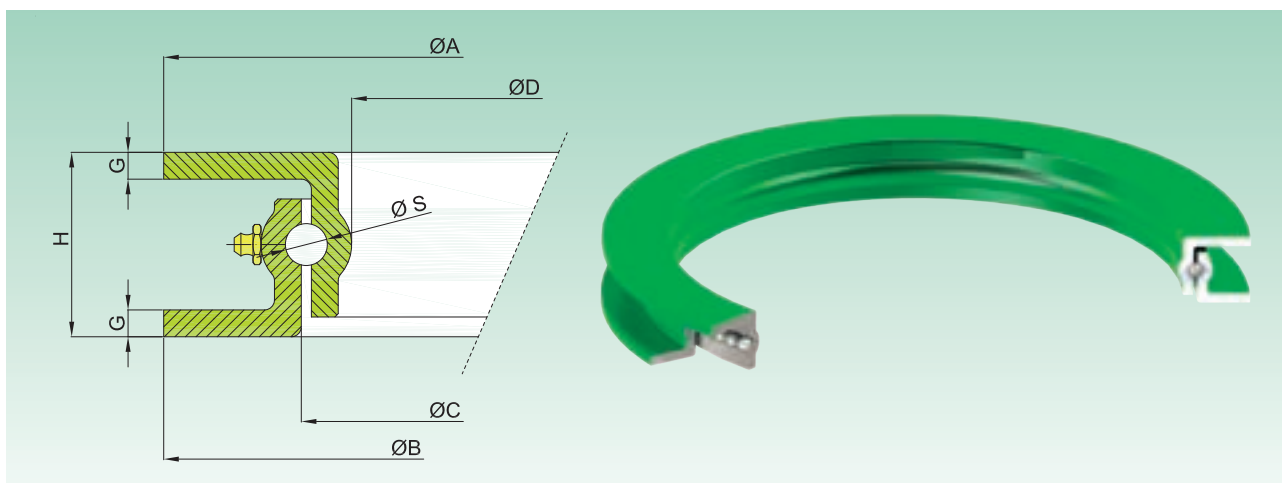

AGR

RALLE AGRICOLE

AGRICULTURAL SLEWING BEARINGS

Codice ISB ISB Ccode	ØA	ØB	ØC	ØD	H	G	ØS	Portata assiale Axial Capacity	Peso Weight
	±5	±5	±5	±5	±3				
	[mm]	[mm]	[mm]	[mm]	[mm]				
AGR.0300.55	300	315	240	215	55	8	1/2"	500	7
AGR.0400.55	400	415	340	310	55	8	1/2"	750	10,3
AGR.0500.55	500	515	440	415	55	8	1/2"	1000	12,5
AGR.0530.55	530	545	470	445	55	8	1/2"	1100	13,5
AGR.0600.55	600	590	528	500	55	8	1/2"	1500	16
AGR.0700.55	700	700	620	595	55	8	1/2"	2000	17
AGR.0745.55	745	745	670	645	55	8	1/2"	2200	20
AGR.0800.55	800	800	720	695	55	8	1/2"	2500	23
AGR.0850.55	850	850	770	745	55	8	1/2"	3000	25
AGR.0800.70	800	800	705	680	70	8	1/2"	2500	28
AGR.0900.70	900	900	800	775	70	8	1/2"	3500	32
AGR.0950.70	950	945	850	825	70	8	9/16"	4000	35
AGR.1000.70	1000	1000	905	875	70	8	9/16"	4500	37
AGR.1050.70	1050	1050	955	925	70	8	9/16"	5000	40
AGR.1100.70	1100	1100	1000	975	70	8	5/8"	6000	41
AGR.1200.70	1200	1190	1095	1075	70	8	5/8"	10000	45
AGR.1000.80	1000	1015	900	875	80	8	5/8"	6000	41
AGR.1100.80	1100	1100	1000	970	80	8	5/8"	8000	45
AGR.1090.90	1090	1090	980	955	90	8	5/8"	8000	46
AGR.1200.90	1200	1200	1085	1055	90	8	5/8"	8500	56
AGR.1100.90	1100	1110	985	955	90	10	7/8"	10000	60
AGR.1200.90	1200	1205	1090	1045	90	10	7/8"	12000	70